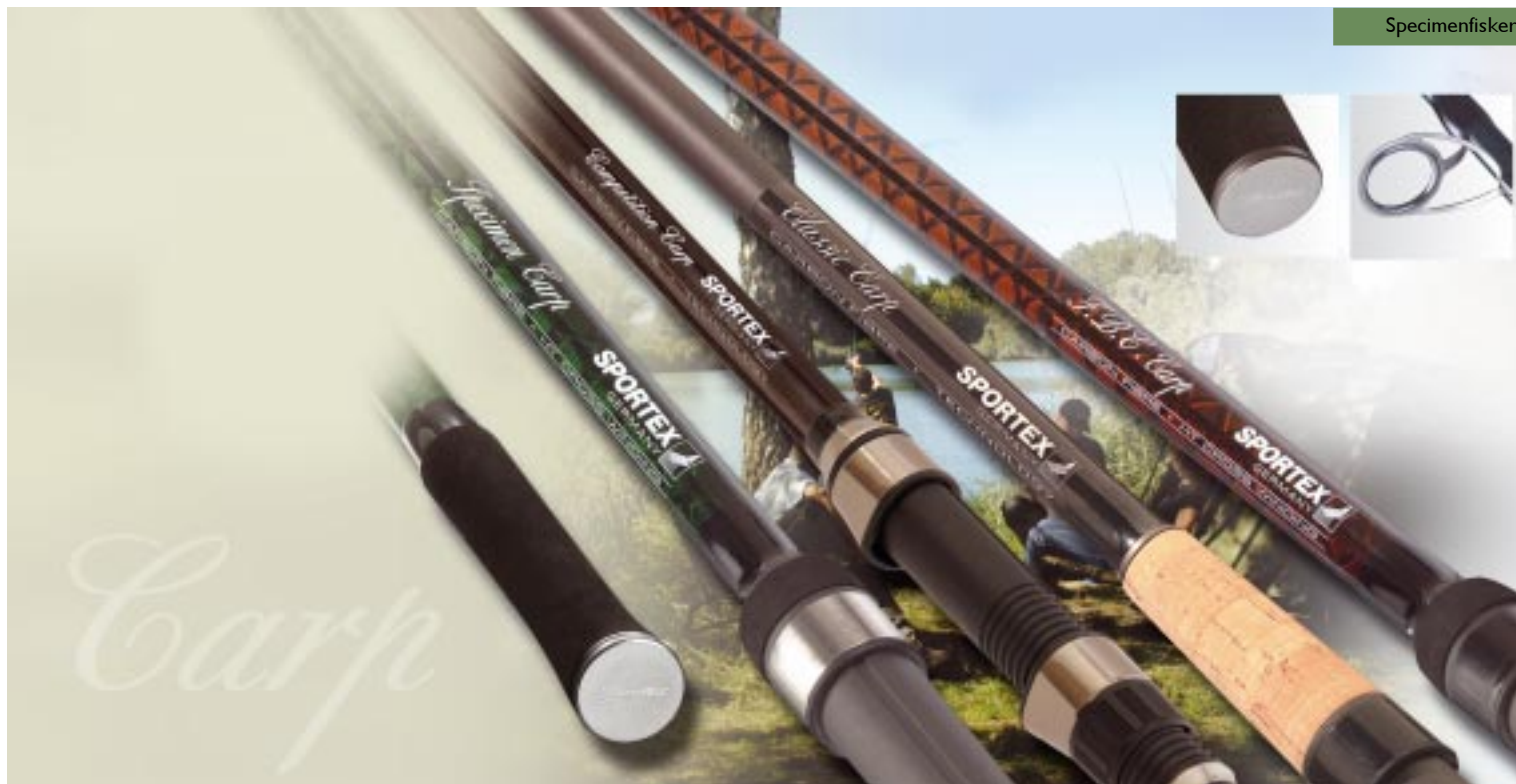

Tyske Sportex stænger står for mange som det optimale og mest eksklusive stangmærke der findes. Der er kælet for alle detaljer og stængerne er gennemtestede før de sendes på markedet.

Er du til høj kvalitet, håndlavet i Tyskland, er dette mærket du skal vælge!

NYHED - Kevlar Float og Kevlar Carp. Ekstrem lette og lækre stænger i den klassiske 'Sportex Kevlar' serie. SKAL opleves!

EDB nr.	Vare	Længde	Dele	Testcurve	Vægt
25-12110	Sportex Kevlar Float	11' / 3,30 mtr.	2	1 1/2 lb.	250 gr.
25-12111	Sportex Kevlar Float	12' / 3,60 mtr.	2	1 1/2 lb.	280 gr.
25-12120	Sportex Kevlar Carp	12' / 3,66 mtr.	2	2 1/2 lb.	300 gr.

NYHED - FBC Carp. Igen en helt suveræn stang i bedste kvalitet muligt! Full Carbon med HT (kevlar) krydsbeviklet klinge gør at kaste og fightegenskaberne er helt i top. Topfiskernes valg...

EDB nr.	Vare	Længde	Dele	Testcurve	Vægt
25-16151	Sportex FBC Carp	12' / 3,66 mtr.	2	2 3/4 lb.	265 gr.
25-16152	Sportex FBC Carp	12'6" / 3,80 mtr.	2	3 lb.	325 gr.
25-16153	Sportex FBC Carp	12'6" / 3,80 mtr.	2	3 1/2 lb.	360 gr.

NYHED - Classic Carp. Super kvalitet i klassisk carbon design med matsort klinge og korkhåndtag. Er du til den klassiske type udseende med den moderne stangs kræfter, er dette et valg for dig!

EDB nr.	Vare	Længde	Dele	Testcurve	Vægt
25-16111	Sportex FBC Carp	12' / 3,66 mtr.	2	2 3/4 lb.	312 gr.

NYHED - Competition Carp. Et prisstærkt bud fra Sportex, der rammer markedet for de billige kvalitetsstænger.

EDB nr.	Vare	Længde	Dele	Testcurve	Vægt
25-16101	Sportex Competition Carp	12' / 3,66 mtr.	2	2 1/2 lb.	325 gr.
25-16102	Sportex Competition Carp	12'6" / 3,80 mtr.	2	3 lb.	370 gr.

NYHED - Specimen Carp. Klasse stang fra Sportex med den flotte klassiske grønne krydsbeviklede klinge. Dette er stangen til de der ønsker en kraftigere stang med ekstrem power.

EDB nr.	Vare	Længde	Dele	Testcurve	Vægt
25-16121	Sportex Specimen Carp	12' / 3,66 mtr.	2	2 1/2 lb.	300 gr.
25-16122	Sportex Specimen Carp	12' / 3,66 mtr.	2	3 lb.	310 gr.